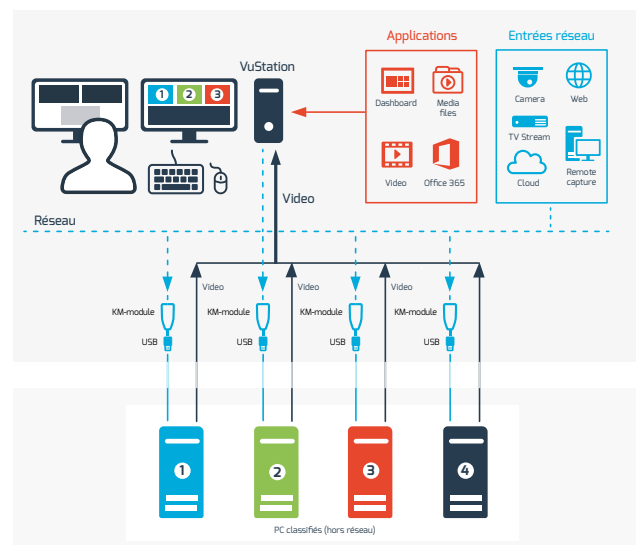

### Murs d'images "individuel" pour poste opérateur

VuStation est une solution innovante qui permet à un opérateur d'afficher, de déplacer et de contrôler en simultanément plusieurs sources externes directement à partir de sa propre station de travail, de son clavier et de sa souris. Son interface collaborative apporte à chaque utilisateur une visualisation complète sur une seule surface d'affichage de toutes les informations vitales du système d'information de l'entreprise.

Son interface graphique conviviale permet le redimensionnement de toutes vos sources affichées sous forme de fenêtres que ces sources soient installées en locale ou sur des réseaux séparés. Chaque environnement de travail est configurable à la demande et personnalisable pour chaque opérateur.

### Avantages:

- Contrôle de plusieurs fenêtres sur une ou surface d'affichage
- Jusqu'à 6x sorties et entrées en simultanément
- Importante surface de travail jusqu'à 4K par sortie
- Contrôle de toutes vos sources de manière transparente avec un seul clavier/souris
- Vue personnalisable de toutes les fenêtres de votre bureau
- Contrôle non intrusif, sans logiciel à installer pour capturer une source
- Logiciel d'interface intuitif
- Prise en charge des applications Windows standard
- Encodage des entrées HDMI ou du mur d'images jusqu'à 4K
- Prise en charge d'encodage et de décodage jusqu'au 4K